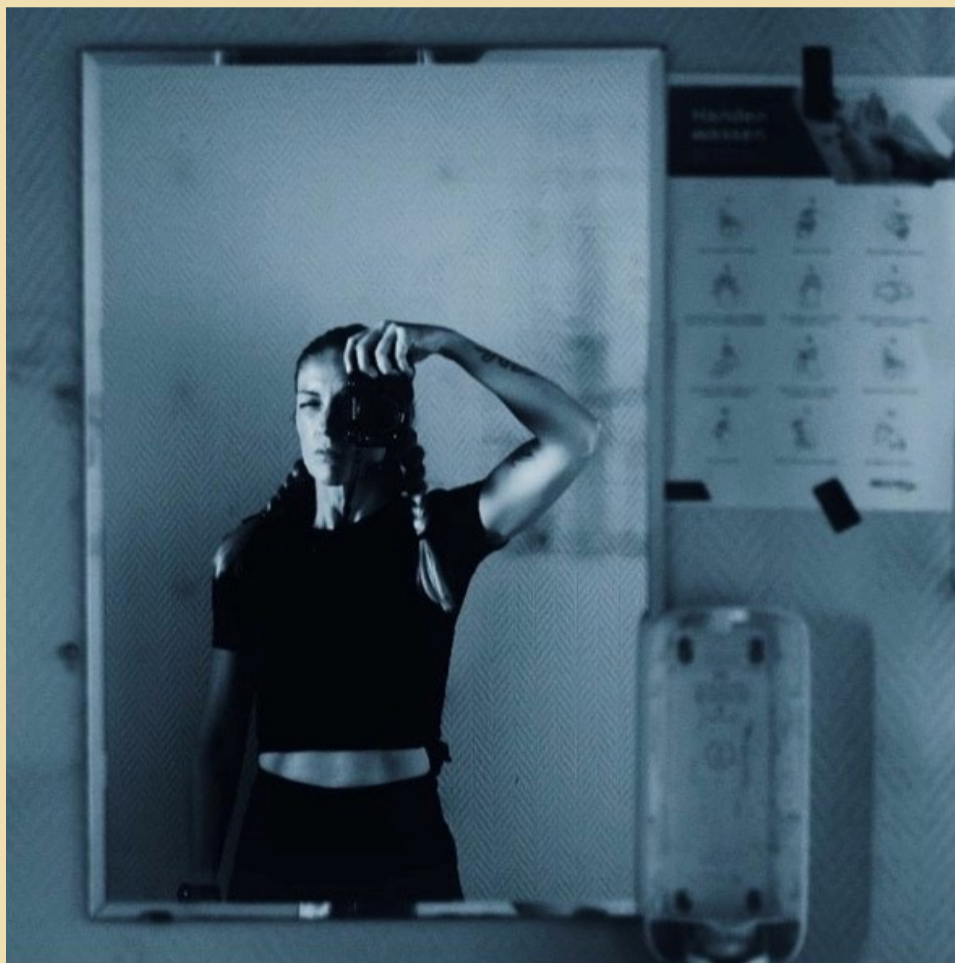

Kunstencentrum De Lezze

stelt voor

Photo Caffee

met

Elfie Deprez

dinsdag 18 maart 2025
20.00 uur – deuren 19.30 uur

©Elfie Deprez

Photo Caffee van Steenbakkerijmuseum 't Geleeg
Noeveren 196 – 2850 Boom